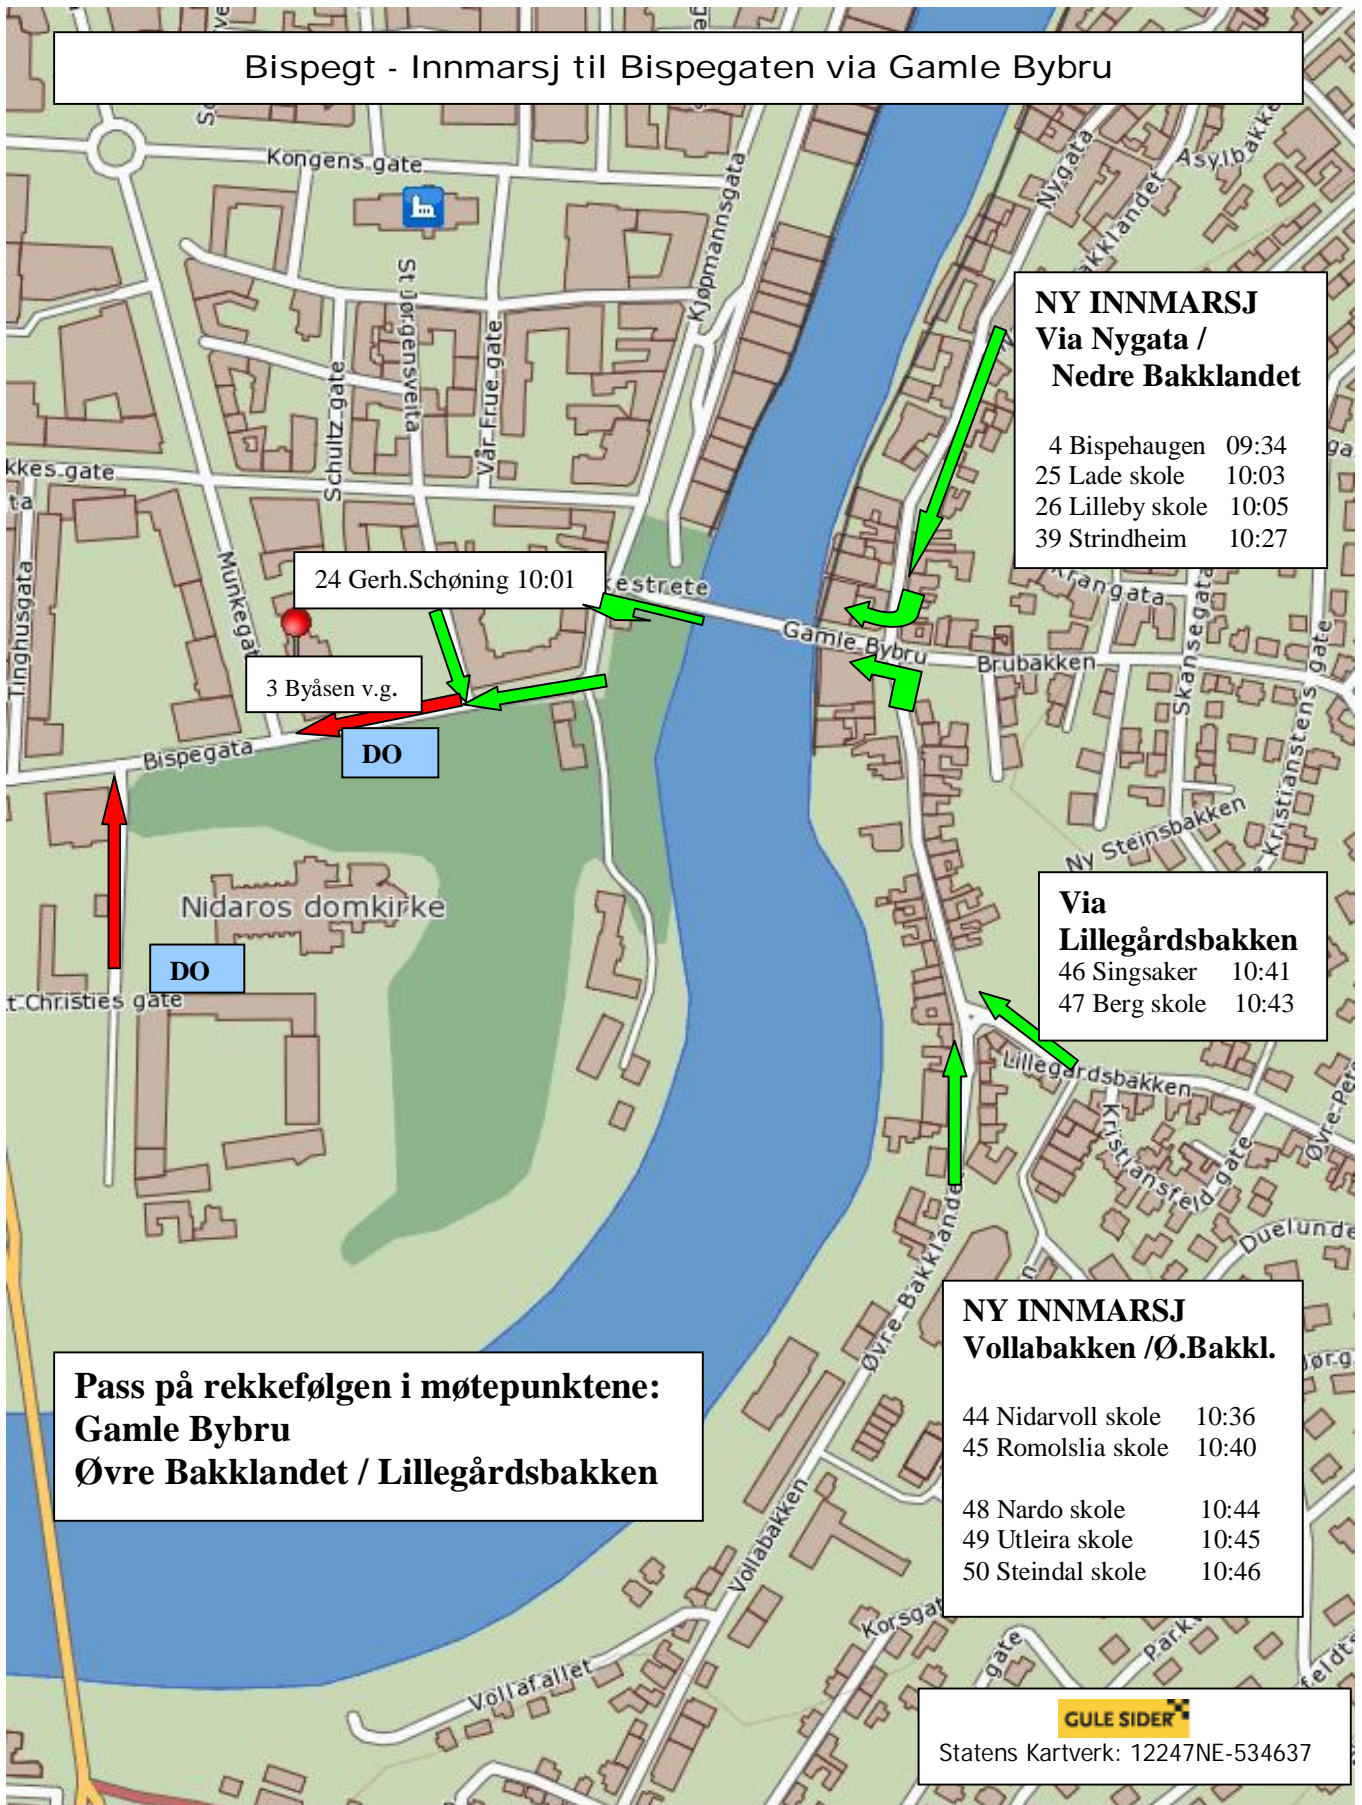

Elvegaten / Sverres gt / Schirmers gt / Bispegaten

17.mai – Avslutningssted for barnetoget i Trondheim

STOPP markerer avslutningssted for skolene
Vær raske med å løse opp toget
Unngå stopp i krysset Kjøpmannsgata / Kongens gate