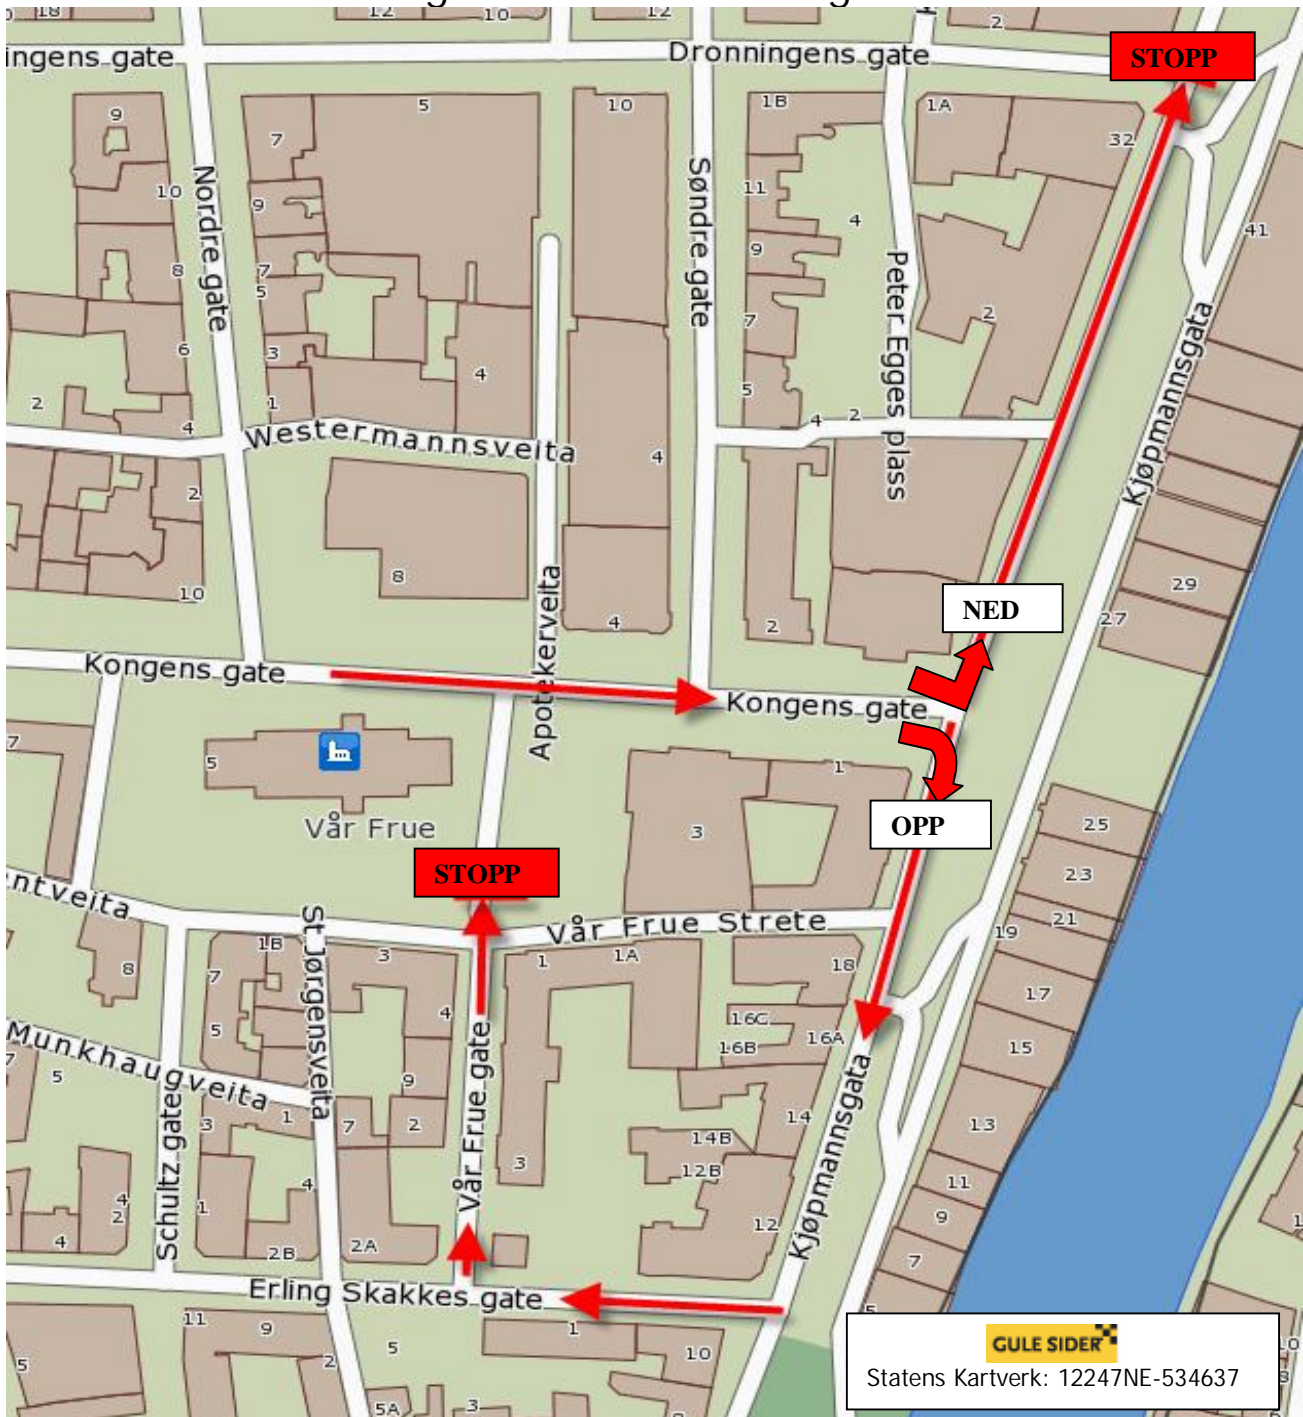

Elvegaten / Sverres gt / Schirmers gt / Bispegaten

17.mai – Avslutningssted for barnetoget i Trondheim

STOPP markerer avslutningssted for skolene
Vær raske med å løse opp toget
Unngå stopp i krysset Kjøpmannsgata / Kongens gate