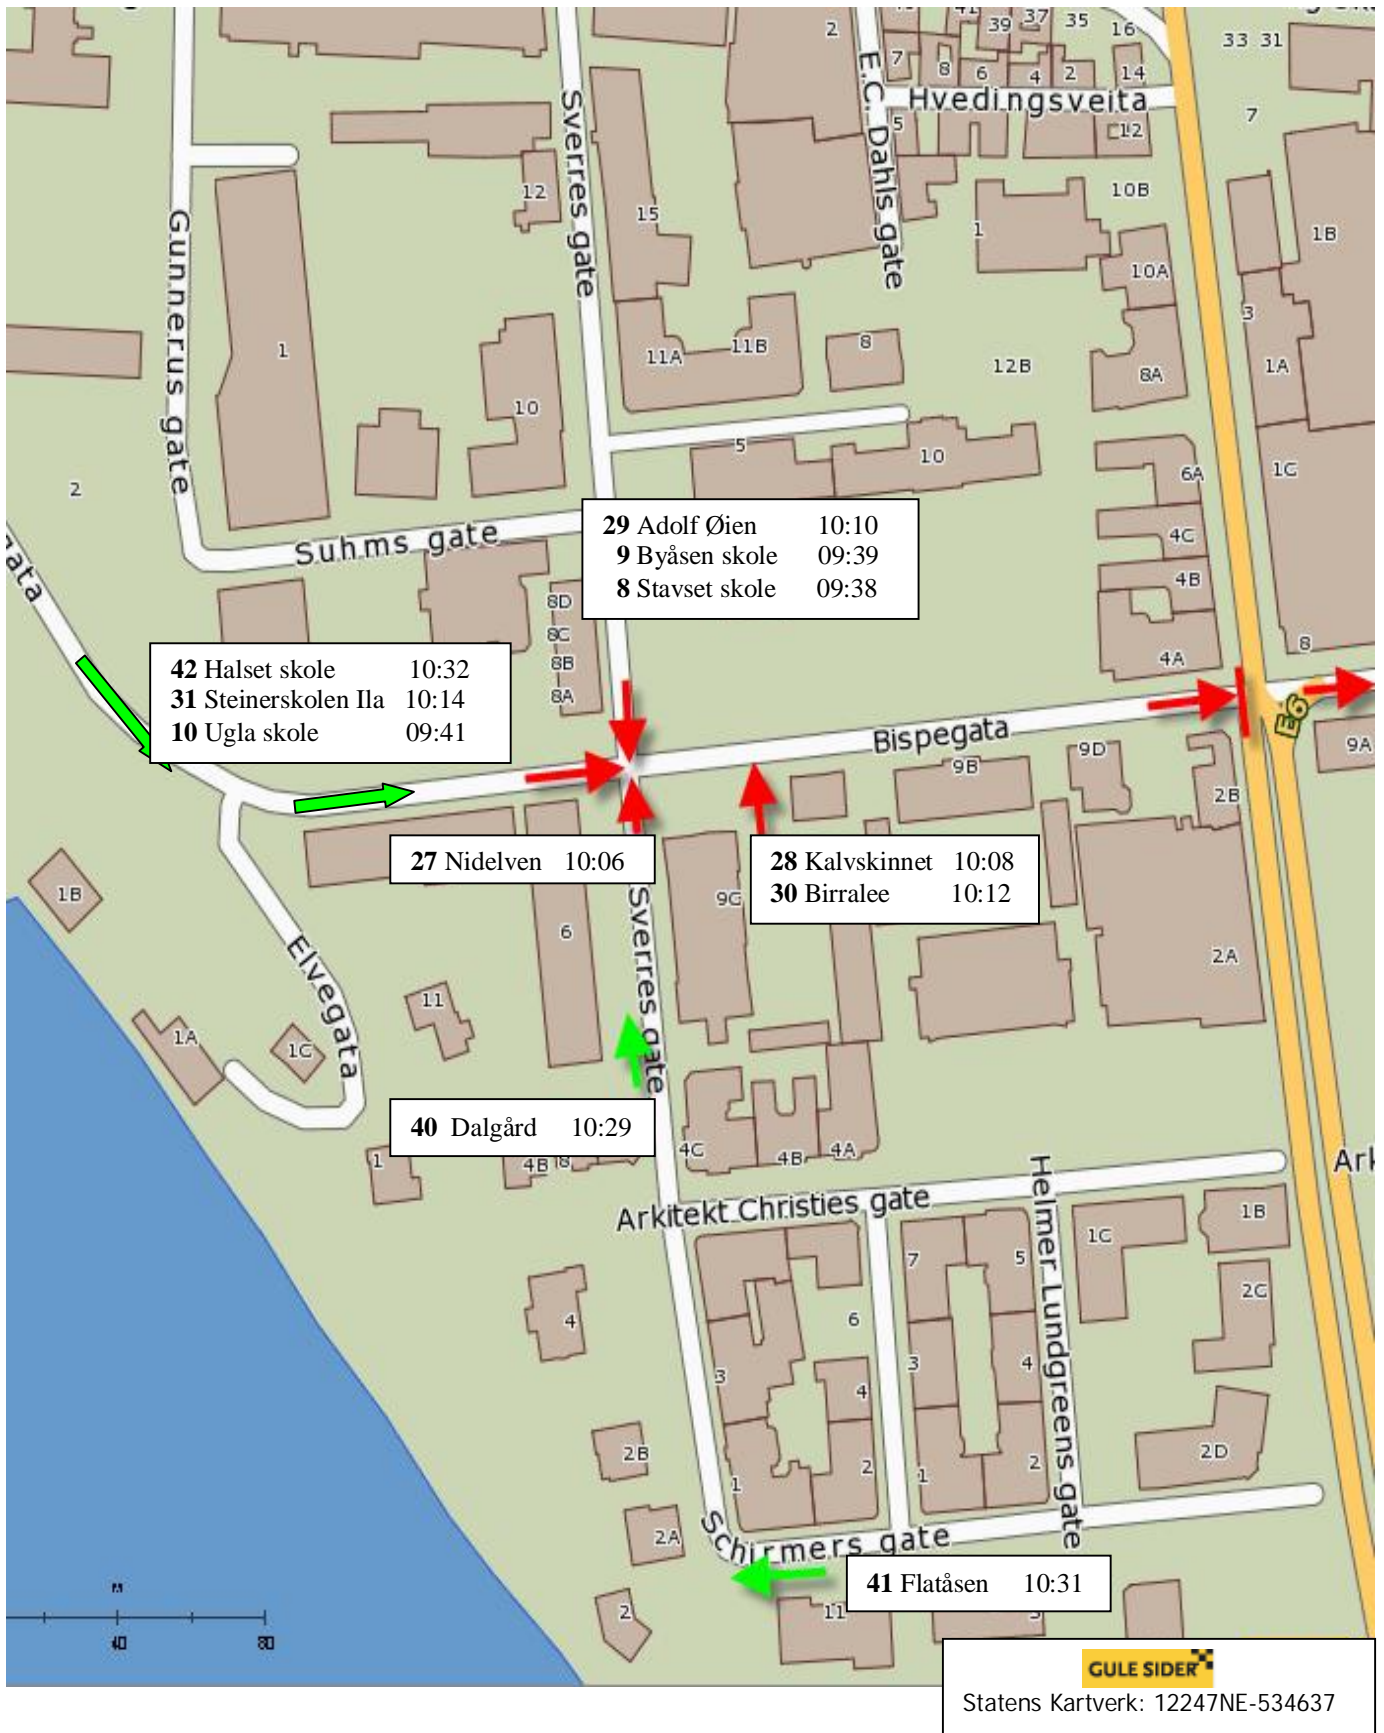

Elvegaten / Sverres gt / Schirmers gt / Bispegaten

17.mai – Avslutningssted for barnetoget i Trondheim

STOPP markerer avslutningssted for skolene
Vær raske med å løse opp toget
Unngå stopp i krysset Kjøpmannsgata / Kongens gate